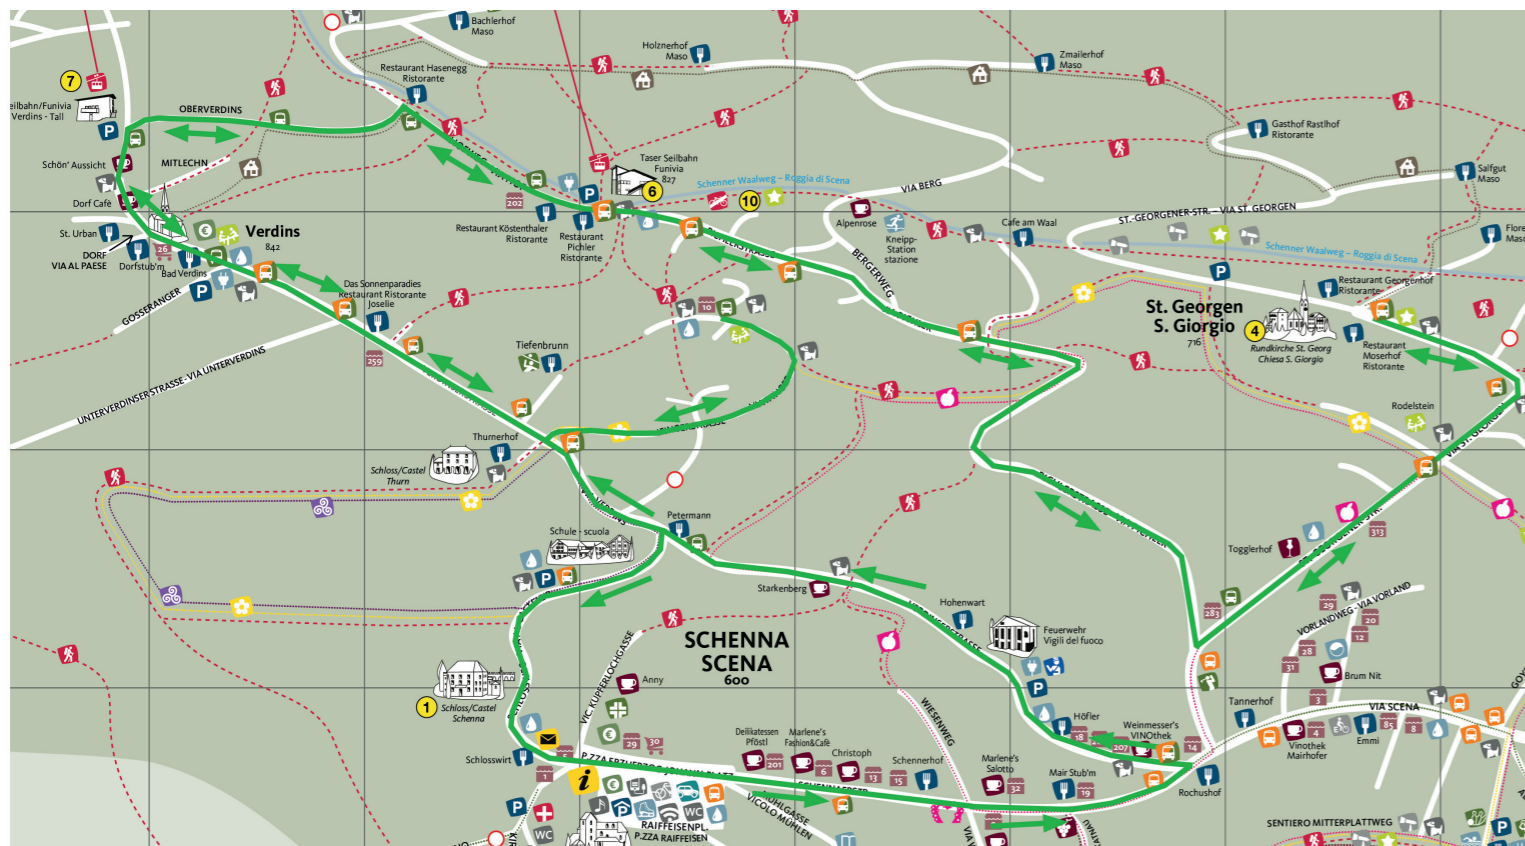

Vom 9.11.2026 bis März 2027 gibt es einen reduzierten Fahrplan, den du in der Schenna App und im Tourismusbüro findest.  
 Dal 9 novembre 2026 a marzo 2027 c'è un orario ridotto, che puoi trovare nell'app di Scena e presso l'ufficio turistico.

\* mittwochs im Juni, Juli und August  
 mercoledì di giugno, luglio e agosto

**NEU 2026:** der City- und Wanderbus Schenna fährt täglich von Montag bis Sonntag  
**NOVITÀ 2026:** l'autobus urbano ed escursionistico Scena circola tutti i giorni, dal lunedì alla domenica