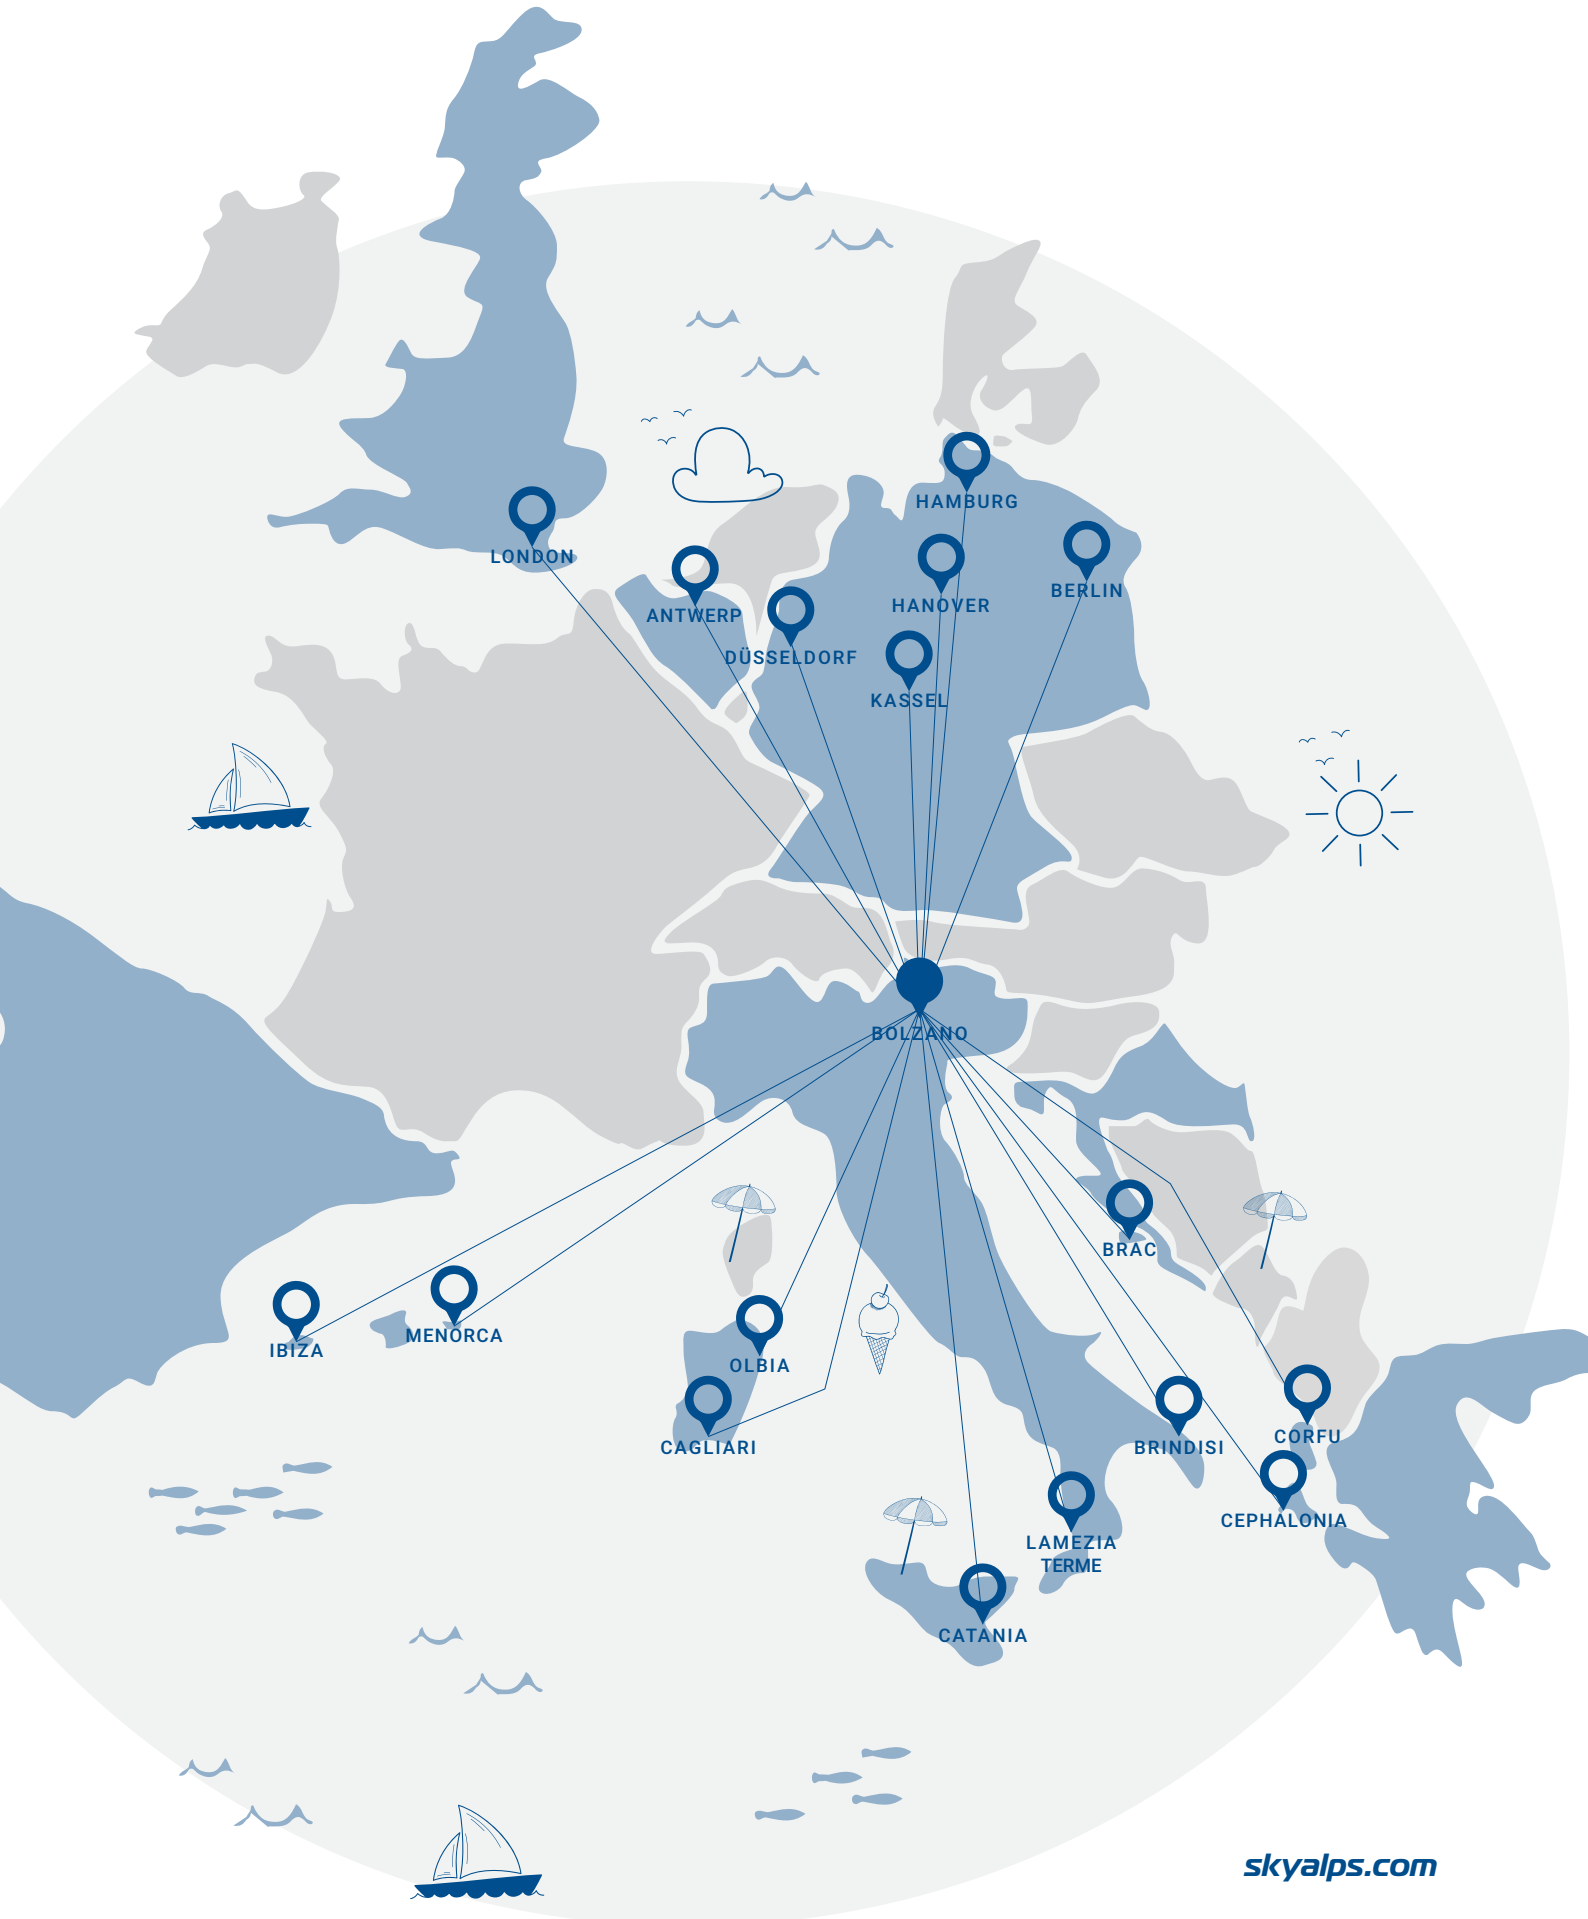

Scheduled flights | Linienflüge | voli di linea

Summer | Sommer | Estate 2025

Scheduled flights | Linienflüge | voli di linea

Summer | Sommer | Estate 2025

Day	Departure time from BZO & arrival at destination			Departure time from destination & arrival at BZO			from	to
			Flight No.			Flight No.		
BOLZANO - ANTWERP			ANTWERP - BOLZANO			IATA: ANR		
WED	09:30	11:25	BQ1963	12:10	14:05	BQ1964	02.04.2025	16.04.2025
THU	09:00	10:50	BQ1963	11:30	13:20	BQ1964	24.04.2025	23.10.2025
SAT	10:00	11:55	BQ1963	12:40	14:35	BQ1964	05.04.2025	19.04.2025
SUN	14:45	16:40	BQ1963	17:25	19:20	BQ1964	30.03.2025	30.03.2025
SUN	12:00	13:50	BQ1963	14:30	16:20	BQ1964	27.04.2025	31.08.2025
SUN	12:30	14:20	BQ1963	15:00	16:50	BQ1964	07.09.2025	19.10.2025
BOLZANO - BERLIN			BERLIN - BOLZANO			IATA: BER		
WED	08:45	10:25	BQ1950	11:10	13:00	BQ1951	02.04.2025	22.10.2025
FRI	08:45	10:25	BQ1950	11:10	13:00	BQ1951	04.04.2025	24.10.2025
SUN	15:00	16:40	BQ1950	17:25	19:15	BQ1951	30.03.2025	19.10.2025
BOLZANO - BRAČ			BRAČ - BOLZANO			IATA: BWK		
SAT	07:45	09:10	BQ1970	13:50	15:20	BQ1971	07.06.2025	07.06.2025
SAT	07:45	09:10	BQ1970	19:05	20:35	BQ1971	14.06.2025	13.09.2025
BOLZANO - BRINDISI			BRINDISI - BOLZANO			IATA: BDS		
WED	09:00	10:50	BQ1904	11:35	13:30	BQ1905	21.05.2025	24.09.2025
SAT	11:50	13:40	BQ1904	14:25	16:20	BQ1905	17.05.2025	27.09.2025
SUN	10:30	12:20	BQ1904	13:05	15:00	BQ1905	25.05.2025	31.08.2025
SUN	07:15	09:05	BQ1904	09:50	11:45	BQ1905	07.09.2025	14.09.2025
BOLZANO - CAGLIARI			CAGLIARI - BOLZANO			IATA: CAG		
WED	08:00	09:55	BQ1910	10:40	12:35	BQ1911	14.05.2025	01.10.2025
FRI	08:00	09:55	BQ1910	10:40	12:35	BQ1911	30.05.2025	25.07.2025
SAT	08:00	09:55	BQ1910	10:40	12:35	BQ1911	17.05.2025	17.05.2025
SAT	08:00	09:55	BQ1910	16:15	18:10	BQ1911	24.05.2025	19.07.2025
SAT	08:00	09:55	BQ1910	10:40	12:35	BQ1911	26.07.2025	23.08.2025
SAT	08:00	09:55	BQ1910	16:15	18:10	BQ1911	30.08.2025	11.10.2025
SUN	15:50	17:45	BQ1910	18:30	20:25	BQ1911	25.05.2025	31.08.2025
SUN	17:50	19:45	BQ1910	20:30	22:25	BQ1911	07.09.2025	28.09.2025
BOLZANO - CATANIA			CATANIA - BOLZANO			IATA: CTA		
WED	14:15	16:20	BQ1908	17:05	19:15	BQ1909	21.05.2025	24.09.2025
SUN	09:00	11:05	BQ1908	11:50	14:00	BQ1909	18.05.2025	28.09.2025
BOLZANO - CEPHALONIA			CEPHALONIA - BOLZANO			IATA: EFL		
SAT	07:30	10:40	BQ1946	11:25	12:50	BQ1947	07.06.2025	20.09.2025